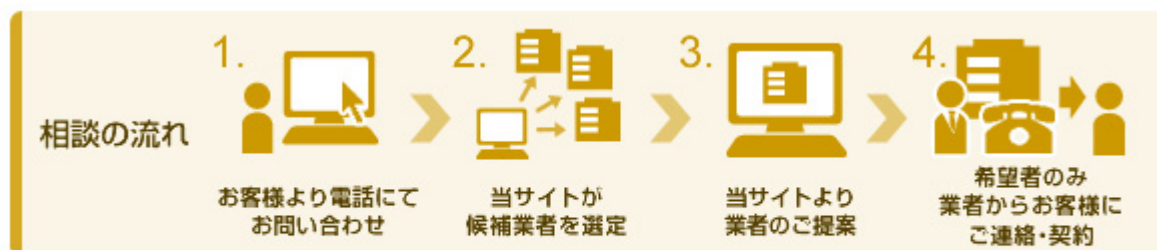

<サービスの流れ>

お客様のご希望に合った、実績のある**優良業者**をご紹介します

■全国で紹介先となるペット葬儀事業者を募集

本サービスの開始にあたり、全国で紹介先となるペット葬儀事業者を募集しております。ご連絡はこちら(<https://www.zubat.net/pet-sougi/inquiry/request.html>)より受け付けております。

▼ご希望に合ったペット葬儀・火葬業者をご紹介します!▼

業者選びに迷ったときはこちら

今すぐ電話で
相談する【無料】

0120-979-216

営業時間 9:00~18:00 (年末年始を除き年中無休)

■リリース日

2011年4月11日(月) 15:00

■サイト(URL)

URL <http://www.zubat.net/pet-sougi/>

【本件に関するお問い合わせ先】

株式会社ウェブクルー 企画 IR グループ 担当 小林

TEL : 03-6415-8023 / FAX : 03-6415-8059 / E-Mail : pr@bang.co.jp